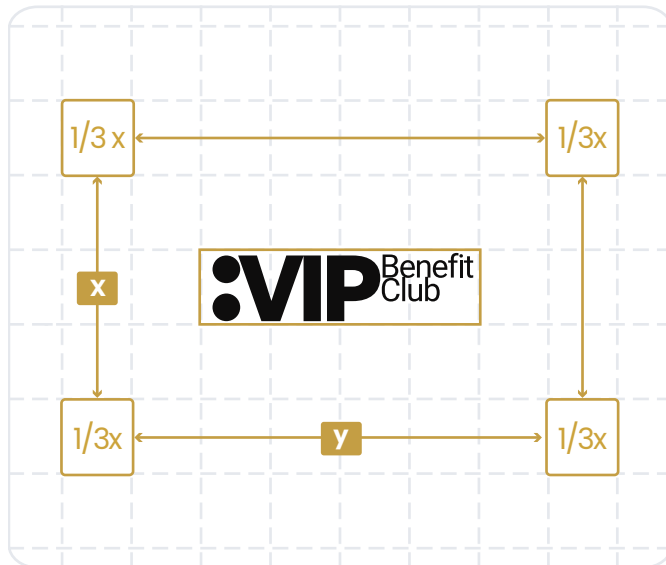

# Logo manuál

01

**Minimální ochranná zóna**  
jedna třetina z výšky loga ( $1/3x$ )

- > **Používáme primární verzi loga č.1.** Pokud je to kvůli tmavému pozadí nemožné, volíme druhou variantu loga
- > Logo musí být vždy umístěno na dostatečné vzdálenosti od ostatních grafických prvků, aby byla zajištěna jeho čitelnost a vizuální stabilita.
- > Logo nesmí být upravováno či deformováno.